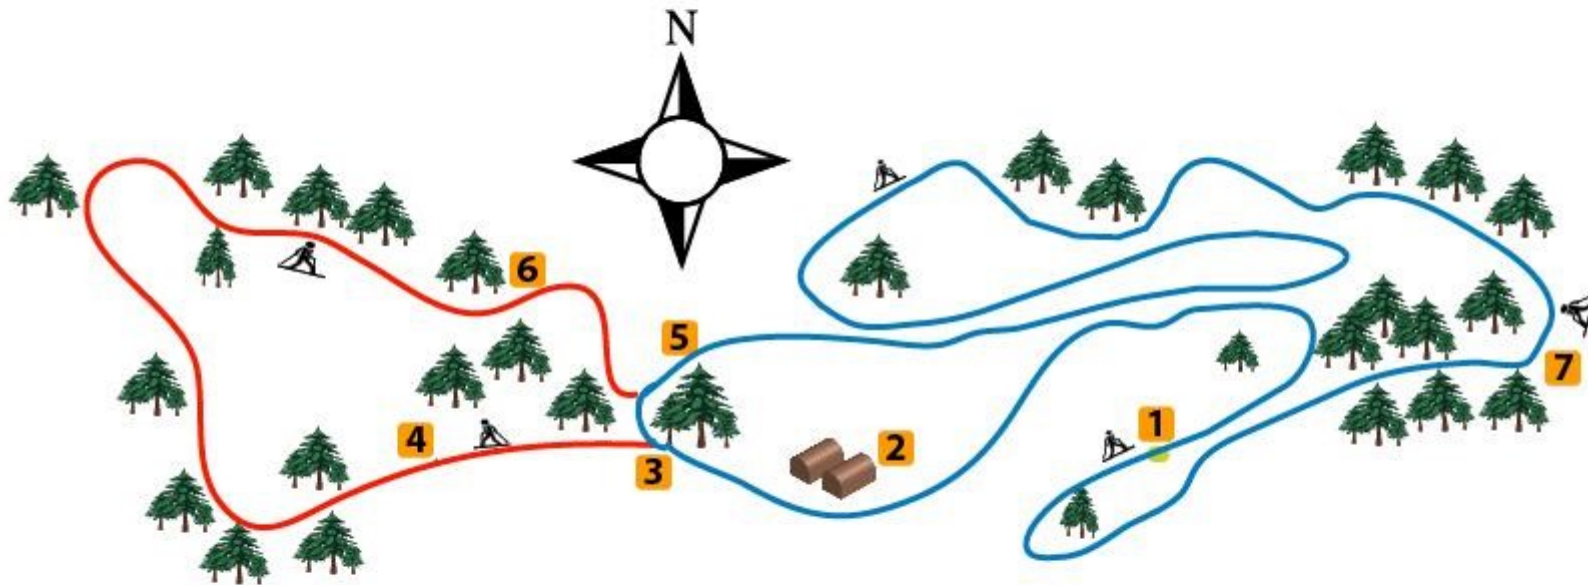

# PISTA DI FONDO "Piano Vetore"

— PISTA FACILE  
— PISTA DIFFICILE

- |                                      |                              |                              |
|--------------------------------------|------------------------------|------------------------------|
| <b>1</b> Partenza                    | <b>4</b> Discesa impegnativa | <b>7</b> Discesa impegnativa |
| <b>2</b> Box battipista e spogliatoi | <b>5</b> Salita impegnativa  |                              |
| <b>3</b> Deviazione Km 5             | <b>6</b> Salita impegnativa  |                              |